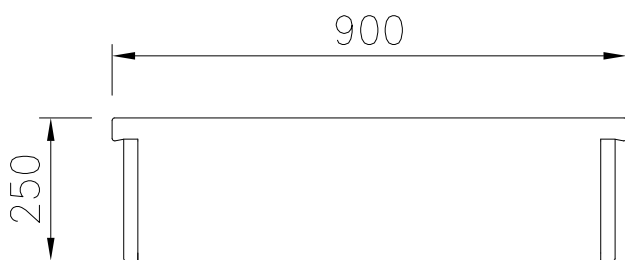

Kort specifikation

Pos.

Stängd enhet, 800 mm bred, konstruerad enligt DIN 18860-2 med 20 mm droppkant. Tillverkad i en robust ramkonstruktion. Arbetsyta i 2 mm 1.4301 (AISI 304). Släta arbetsytor som är enkla att rengöra. THERMODUL-Anslutningssystem ger arbetsytor med minimala skarvar som gör att fett och smuts inte kan tränga ner mellan enheterna.

Övriga Tillbehör

- Kopplingsräls, TL90 PNC 912502
- Kopplingsräls, höger, mellan THL och Pro Thrmetic PNC 912975
- Kopplingsräls, vänster, mellan THL och Pro Thrmetic PNC 912976
- Sido-kopplingsräls för slätsittande vänster sidopanel, TL90 PNC 913111
- Sido-kopplingsräls för slätsittande höger sidopanel, TL90 PNC 913112
- Sido-kopplingsräls (12mm) för TL 90, vänster PNC 913202
- Sido-kopplingsräls (12mm) för TL 90, höger PNC 913203
- Anslutningskit T-profil, rygg mot rygg PNC 913227
- Profil, D900, TL Övrig Maskin PNC 913232
- Sido-kopplingsräls (12mm) för TL 90, vänster, rygg-mot-rygg PNC 913251
- Sido-kopplingsräls (12mm) för TL 90, höger, rygg-mot-rygg PNC 913252
- Kit, Thermaline 90 PNC 913255
- Kit, Thermaline 90 PNC 913256

Viktig information

Yttermått, bredd	
589164 (MCNABAHO00)	800 mm
Yttermått, djup	900 mm
Yttermått, höjd	250 mm
Nettovikt:	30 kg

Front

Sida

Topp